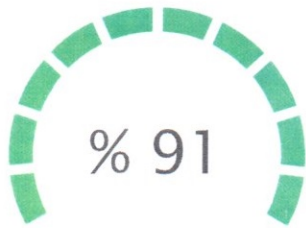

Plaka: 34NJ1271

Marka/Model: Mercedes-Benz Vito

Şase No WDF44770313043765

■ DEĞİŞEN ■ LOKAL BOYA / BOYA ORJ : ORİJİNAL | DEĞ : DEĞİŞİM | ONR : ONARIM

PARÇA ADI	ORJ	BOY	LKL	DEĞ	S.T	AÇIKLAMA	PARÇA ADI	ORJ	BOY	LKL	DEĞ	S.T	AÇIKLAMA
Sağ Ön Çamurluk		✓					Bagaj Havuzu	✓					
Sağ Ön Kapı			✓				Arka Panel	✓					
Sağ Arka Kapı			✓				Sol Ön Şase	✓					
Sağ Arka Çamurluk			✓				Sağ Ön Şase	✓					
Sol Ön Çamurluk	✓						Sol Arka Şase	✓					
Sol Ön Kapı			✓				Sağ Arka Şase	✓					
Sol Arka Kapı	✓						Sağ Marşpiyel	✓					
Sol Arka Çamurluk		✓					Sol Marşpiyel	✓					
Kaput						FOLYO	Sağ Üst Direk	✓					
Ön Panel	✓						Sağ İç Direk	✓					
Tavan	✓						Sol Üst Direk	✓					
Bagaj			✓				Sol İç Direk	✓					

MOTOR PERFORMANS ÖLÇÜMLEMESİ

FABRİKASYON DEĞERİ

190 Hp

ÖLÇÜMLENEN DEĞER

172 Hp

WDF44770313043765 ŞAŞI NO LU ARACIN HASAR KAYDI BULUNMAMAKTADIR.